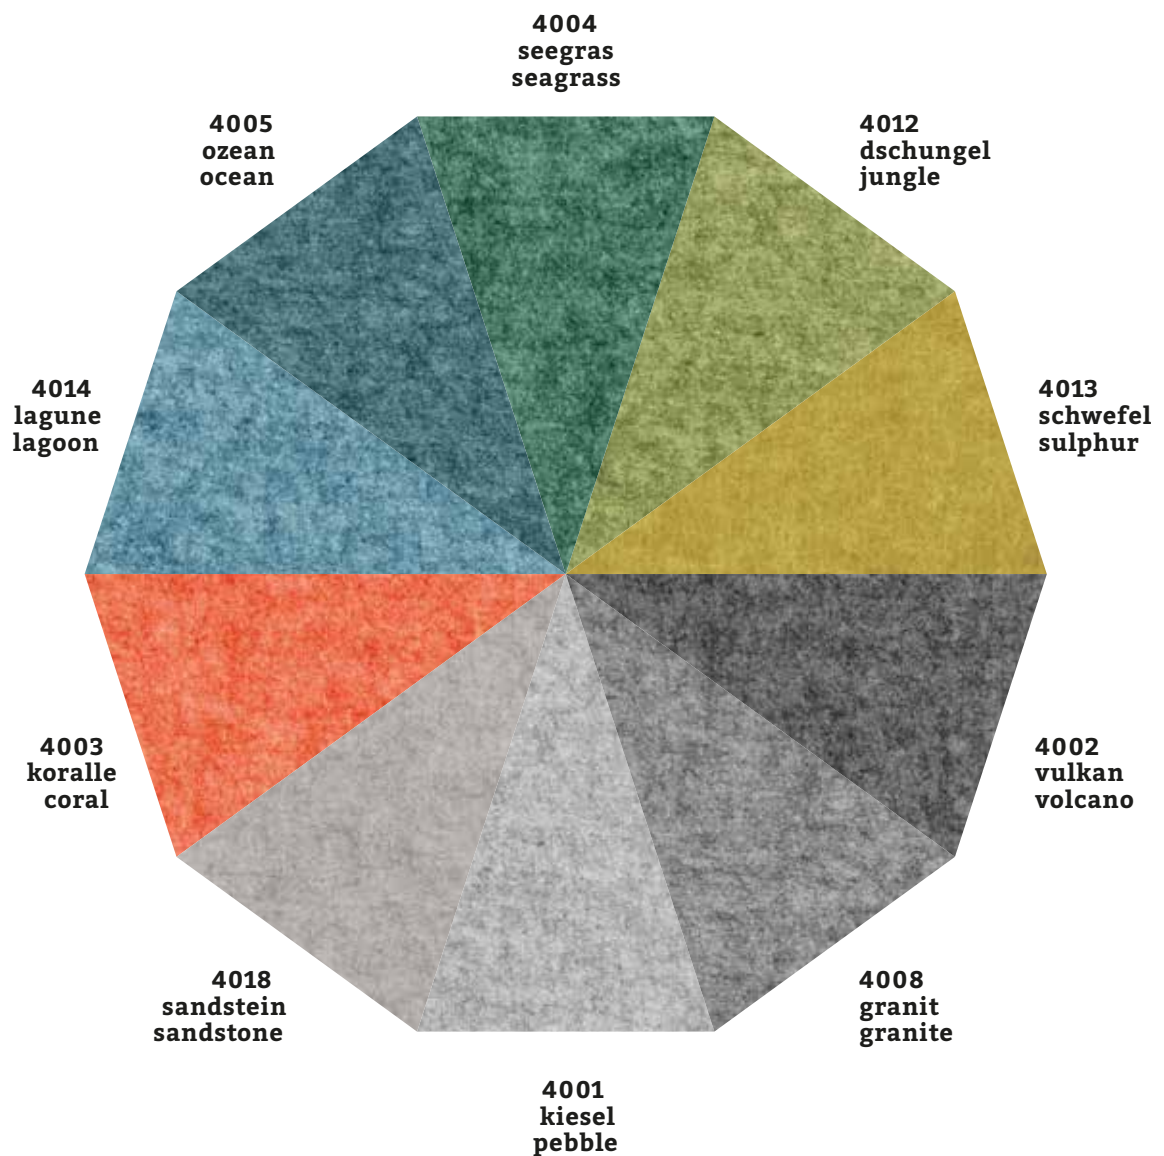

Akustiksäule - Farbwelt

Acoustic Tower - Color World

PREFORM GmbH
Esbacher Weg 15
91555 Feuchtwangen
Deutschland
T +49 9852 907-0
info@preform.de

www.preform.de