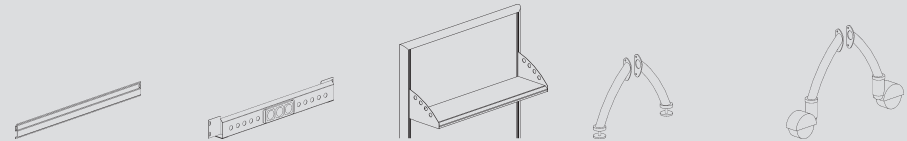

Vollwand Stufe
Full staged screen
Panneau plein vague biseauté

Vollwand Schwung
Full curved screen
Panneau plein vague

Vollwand rund R8
R8 curved full screen
Panneau plein courbe R8

Tischaufsatzelemente • Desk-mounted screens • Panneaux personnels

Wand mit Organisationsschiene • Screen with organisation rail • Panneau avec glissière

Organisationsleiste
Organisation strip
Support magnétique d'organisation

Elektroleiste
Electrical strip
Support boîtier électrique