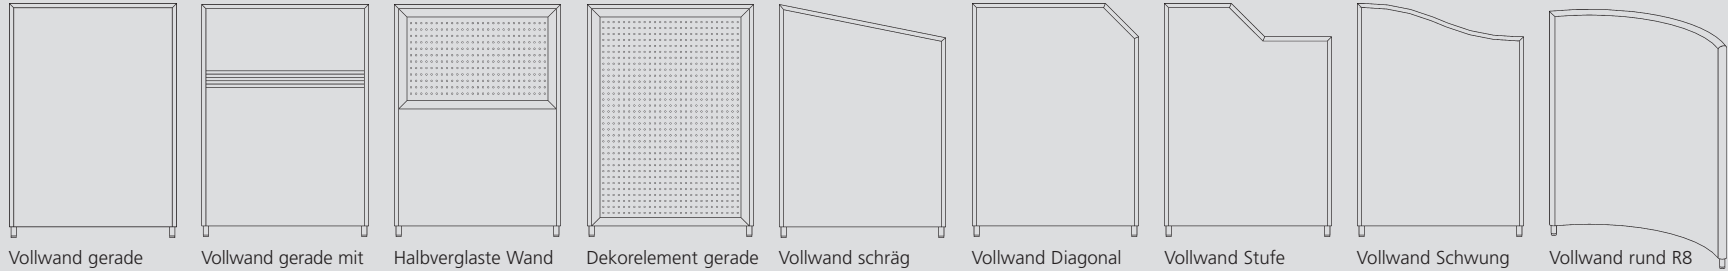

Elements Formfac 5

Wandelemente • Screens • Panneaux

Vollwand gerade
Full straight screen
Panneau plein droit

Vollwand gerade mit Organisationspaneel
Full straight screen with organisation panel
Panneau plein droit avec rail d'organisation

Halbverglaste Wand
Part-glazed straight screen
Panneau demi-vitré

Dekorelement gerade
Decoration element
Panneau Décor

Vollwand schräg
Full oblique screen
Panneau plein pan coupé

Vollwand Diagonal
Full diagonal screen
Panneau plein biseau