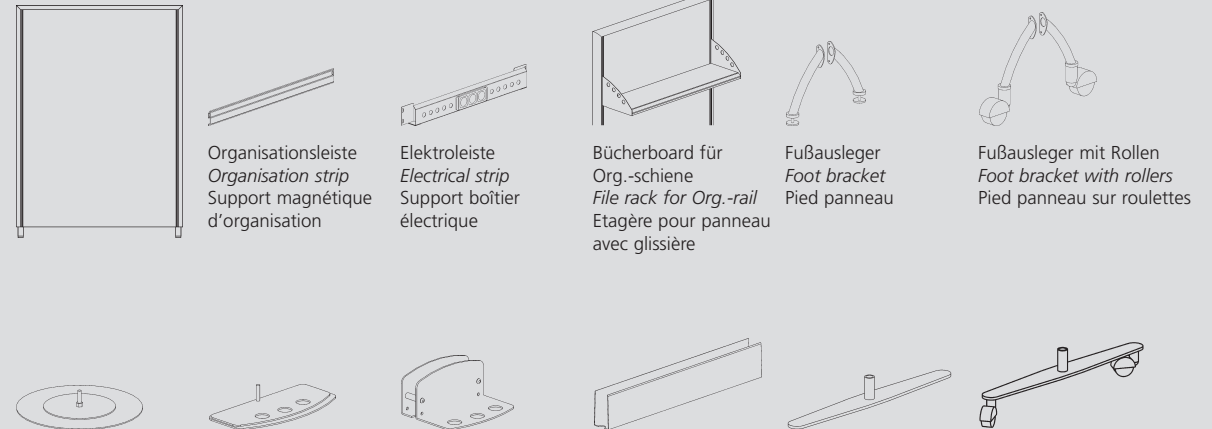

Bücherboard für Org.-schiene
File rack for Org.-rail
Etagère pour panneau avec glissière

Fußausleger
Foot bracket
Pied panneau

Fußausleger mit Rollen
Foot bracket with rollers
Pied panneau sur roulettes

Säule / Zubehör • Column / Accessories • Poteau / Accessoires

vertikale Säule
ø 50 mm / ø 60 mm
50/60 round column
Poteau diamètre 50/60 mm

Seitenabdeckung
Cover
Cache de finition

Wandanschluss
Wall connection
Liaison murale

flexibler Anschluss
flexible connection
Liaison intermédiaire

Fußteller
Foot plate
Stabilisateur rond

Universalfuß
Universal foot
Stabilisateur fin de linéaire

Universal-Mittelfuß
Universal central foot
Stabilisateur universel